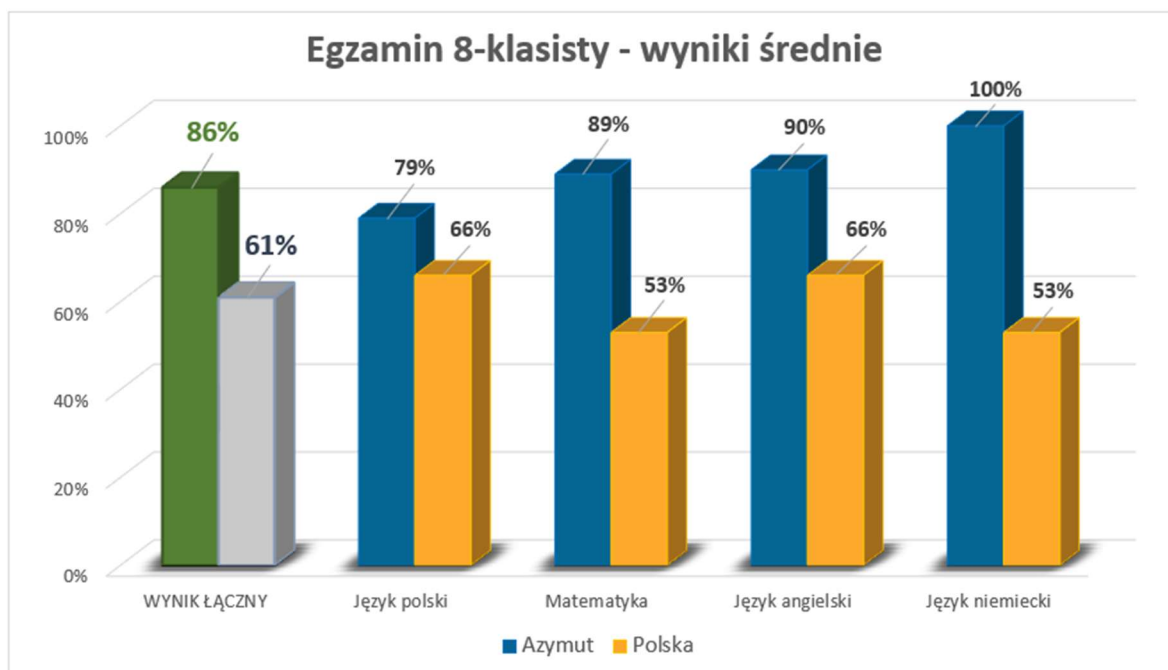

Wyniki egzaminu ósmoklasisty w roku 2023 Szkoła Podstawowa AZYMUT

W roku szkolnym 2022/2023 w Szkole Podstawowej Azymut do egzaminu ósmoklasisty przystąpiło 38 uczniów. W skali ogólnopolskiej egzamin pisała **rekordowa liczba uczniów** - ponad 510 000.

Średni wynik ogólnopolski z całego egzaminu to **61%**. Nasi uczniowie uzyskali średnią wynoszącą **86%**. Oznacza to, że uczniowie szkoły Azymut osiągnęli wynik o **40% wyższy niż średnia krajowa**.

Wyniki średnie uczniów Azymutu w odniesieniu do wyników ogólnopolskich: